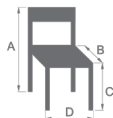

78
0

54
0

45
0

44
0

Provedení - dub světlý