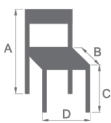

96
8

49
0

45
0

42
0

Standardní potah
POLI 5310/68